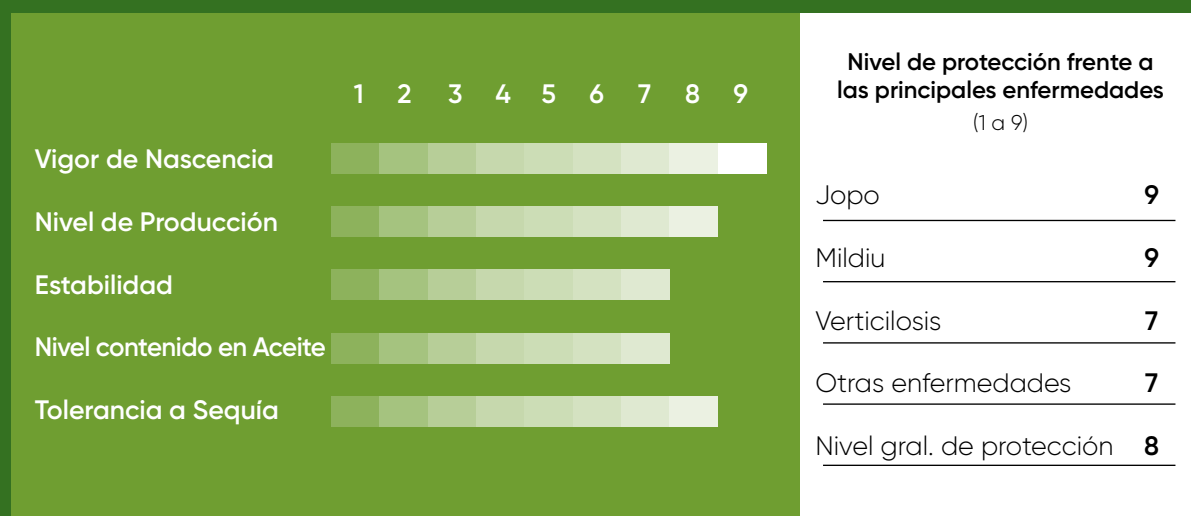

PIONEER

MADE TO GROW™

P64 LE141

- Ciclo medio
- Girasol linoleico

Girasol | Linoleico | Ciclo medio

El nuevo ExpressSun®, el mejor compañero del líder del mercado

Destaca por:

- Máxima resistencia a jopo.
- Buen contenido en aceite.
- Gran tolerancia a sequía.

SYSTEM II

LumiGEN™

ExpressSun®
trait

Comportamiento y Protección

ExpressSun® y Pack Express™ SX™ son marcas registradas de Corteva Agriscience™.