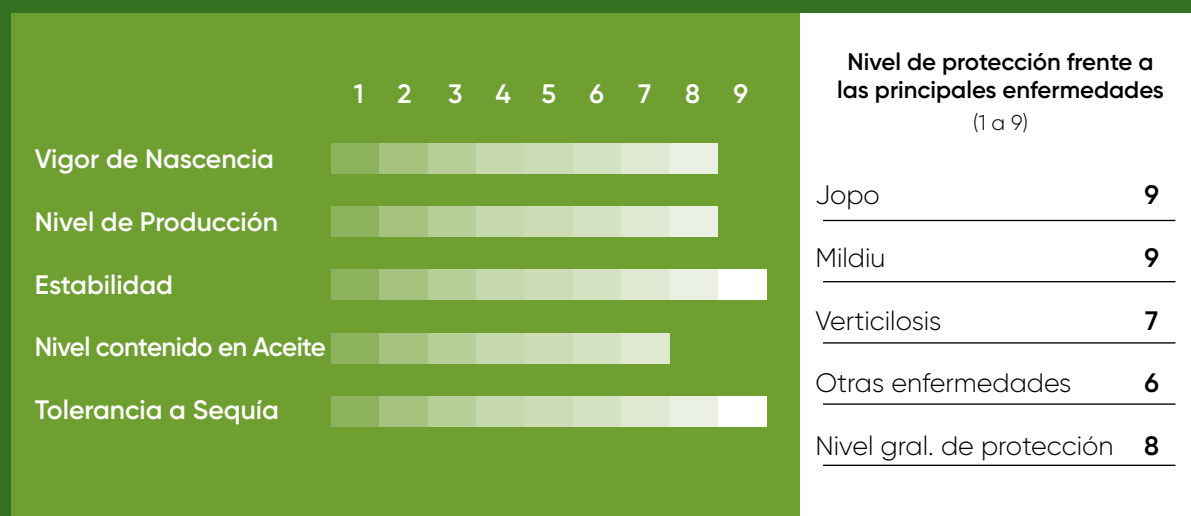

Comportamiento y Protección

Clearfield®, Clearfield®Plus y Pulsar 40® son marcas registradas de BASF.