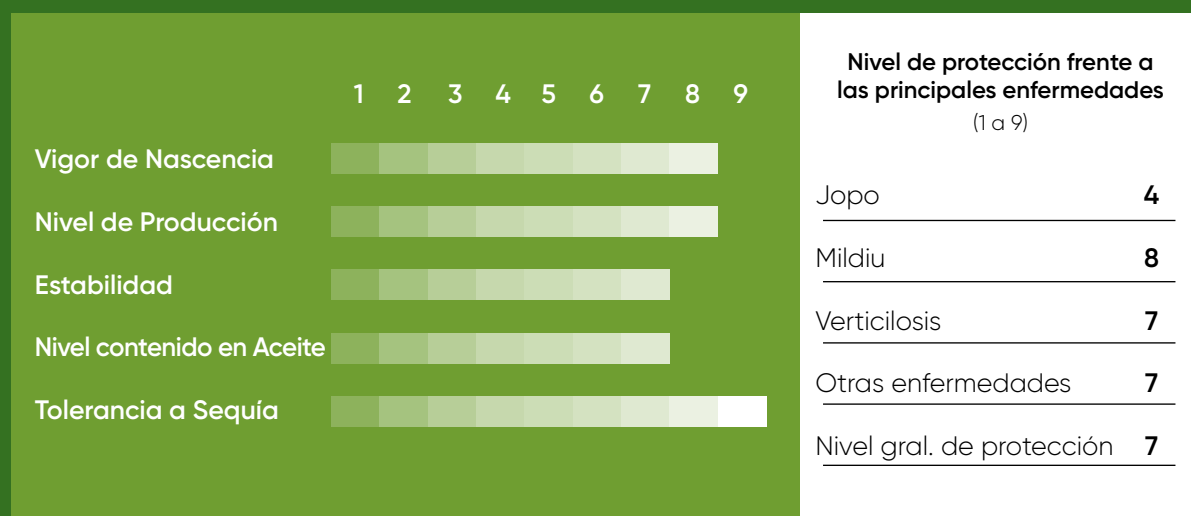

Comportamiento y Protección

Clearfield®, Clearfield®Plus y Pulsar 40® son marcas registradas de BASF.